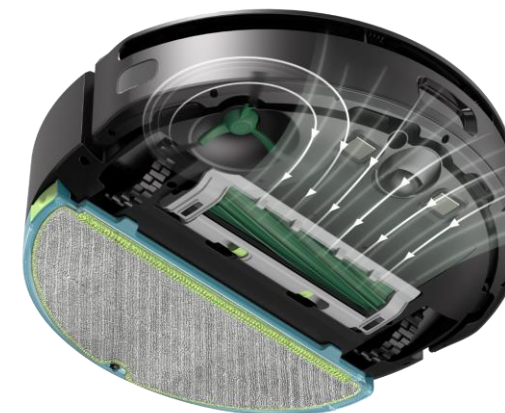

ROBOT ROOMBA® 205 DUSTCOMPACTOR™ COMBO

EMEA: L121040

Dane techniczne produktu

Produkt	
SKU	L121040
Kolor	Czarny
Wymiary robota (cm)	35,9 (dł.) × 35,8 (szer.) × 10,1 (wys.)
Waga robota (kg)	3,86
Wymiary stacji dokującej (cm)	14,6 (dł.) × 13,4 (szer.) × 8,8 (wys.)
Waga stacji dokującej (kg)	0,23
Typ filtra	Filtr powietrza EPA
Typ akumulatora	Litowo-jonowy typu LFP
Pojemność pojemnika na brud (przy skompresowaniu zawartości)	1820 ml
Pojemność zbiornika płynu	180 ml

W ZESTAWIE

1 robot Roomba® 205 DustCompactor™ Combo

1 stacja dokująca

1 przewód zasilania

1 nakładka mopująca z mikrofibry

1 szczotka boczna do sprzątania przy krawędziach