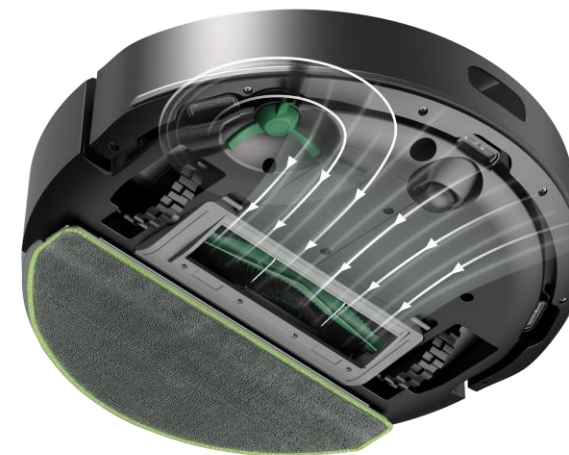

ROBOT ROOMBA® 105 COMBO

EMEA: Y311040

Dane techniczne produktu

Produkt	
SKU	Y311040
Kolor	Czarny
Wymiary robota (cm)	33,6 (dł.) × 33,5 (szer.) × 10,4 (wys.)
Waga robota (kg)	2,84
Wymiary stacji dokującej (cm)	13,6 (dł.) × 7,4 (szer.) × 12,1 (wys.)
Waga stacji dokującej (kg)	0,49
Typ filtra	Filtr powietrza EPA
Typ akumulatora	3000 mAh LFP
Pojemność pojemnika na brud	400 ml
Pojemność zbiornika płynu	200 ml

W ZESTAWIE

1 robot Roomba® 105 Combo

1 stacja dokująca

1 przewód zasilania

1 narzędzie do przycinania włosów