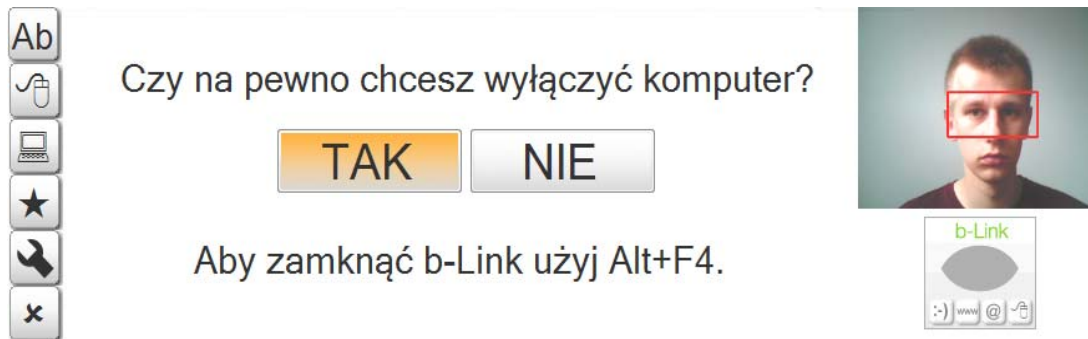

Co to jest b-Link?

b-Link program do sterowania komputerem za pomocą mrugnięć powiekami

Powstał na zlecenie Grupy TP

Jest bezpłatny

Jest adresowany do osób niepełnosprawnych ruchowo

Został przetestowany przez osoby niepełnosprawne

Funkcjonalności b-Link

- Wyświetlanie oraz nawigacja stron www

Funkcjonalności b-Link

- Sterowanie klawiaturą podczas pracy z programem MS Word

Funkcjonalności b-Link

- włączenie i wyłączenie dźwięku
- wyłączenie komputera