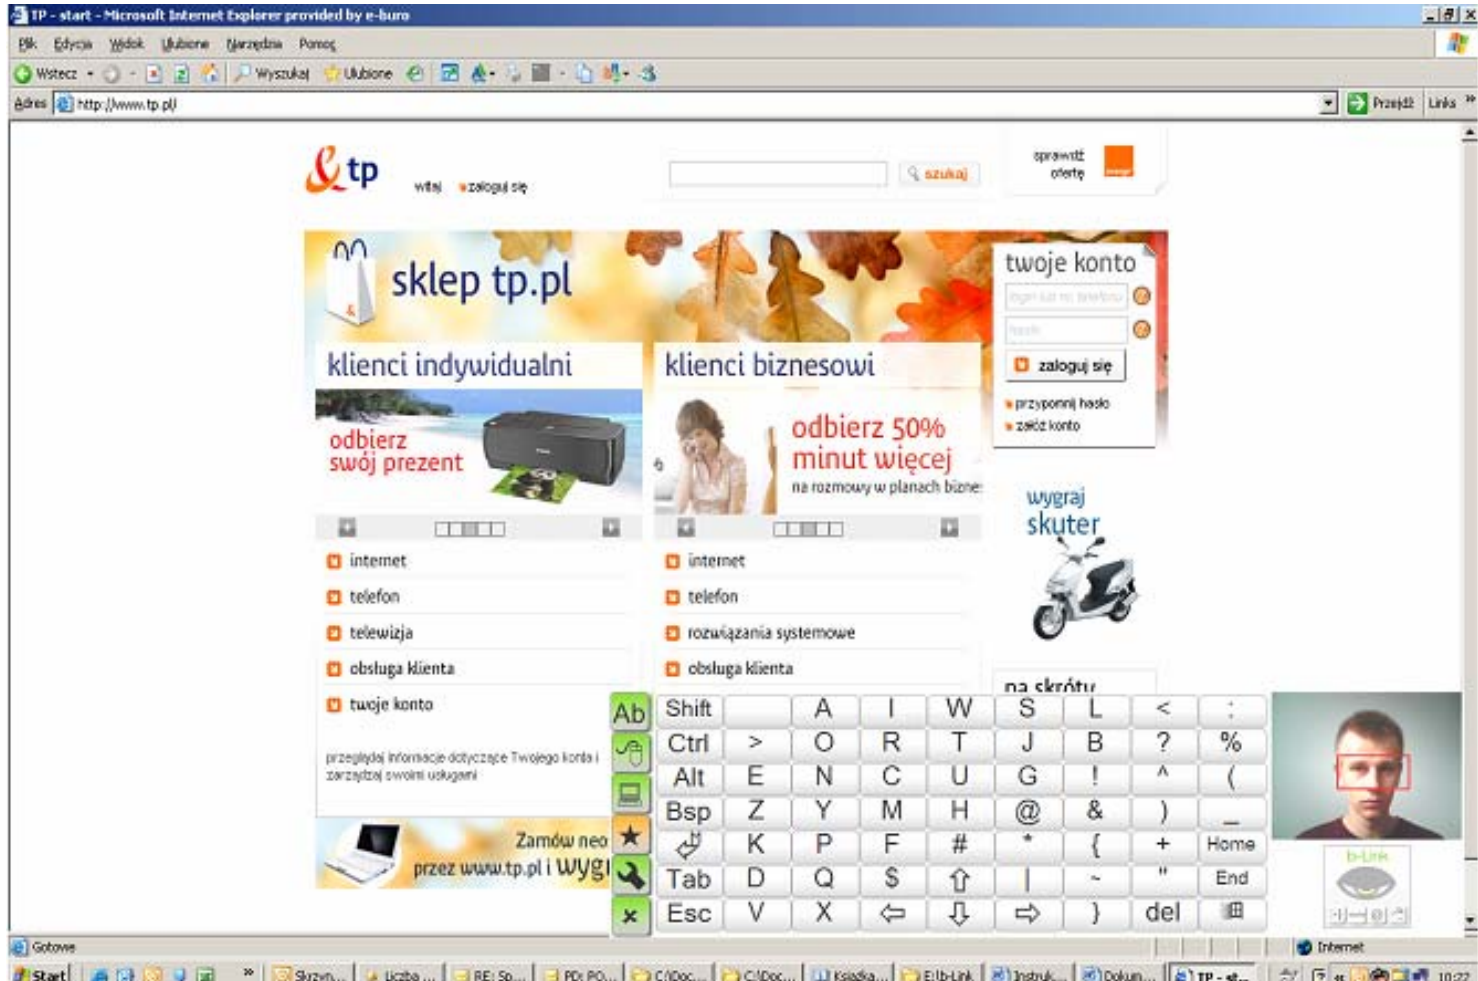

Funkcjonalności b-Link

- Wyświetlanie oraz nawigacja stron www