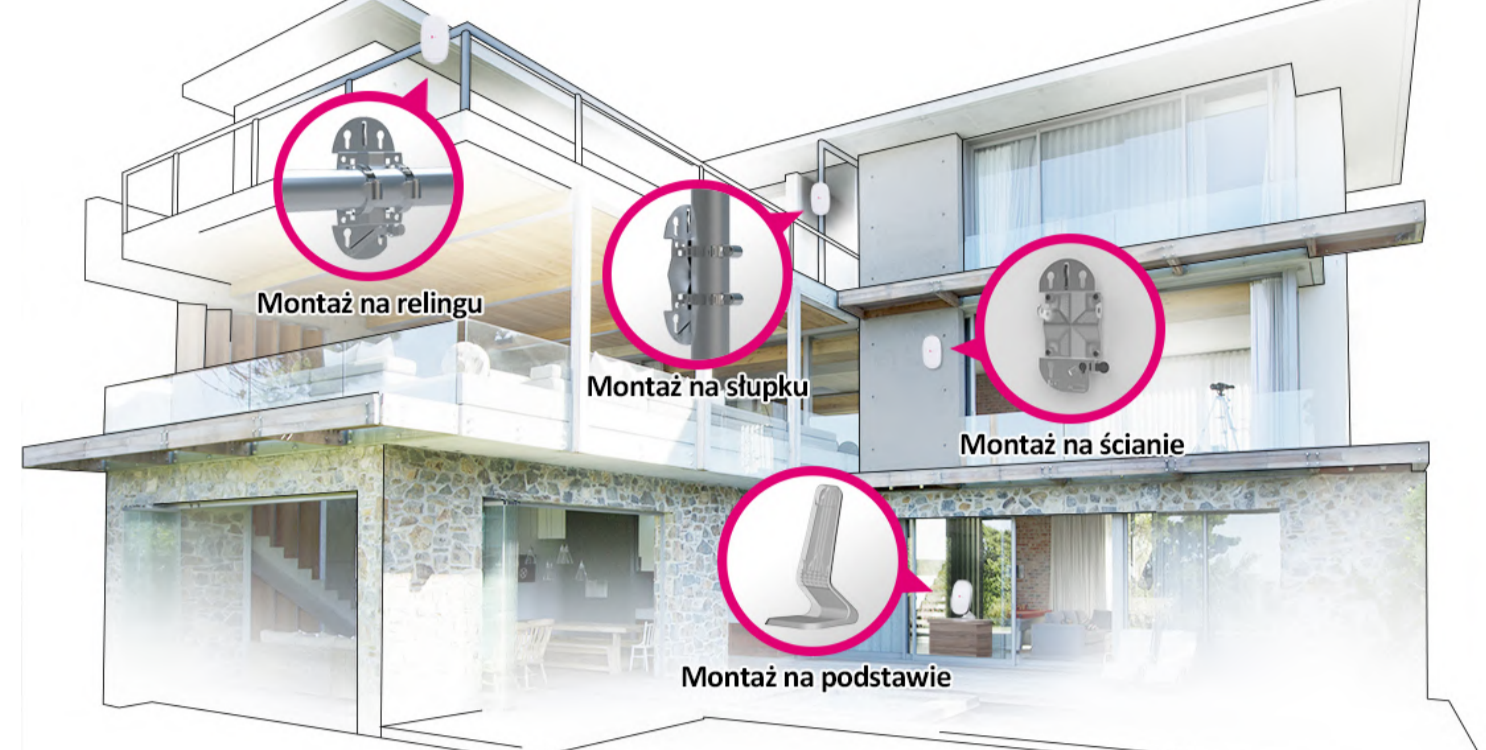

## Zestaw Internet 5G Home Office

Jest to urządzenie typu FWA (Fixed Wireless Access), które zapewnia **stałe, bezprzewodowe łącze internetowe**. W skład zestawu wchodzi: **5G Box ODU** (Outdoor - antena zewnętrzna) oraz **5G Box IDU** (Indoor - wewnętrzny router WiFi 6). Dzięki stabilności połączenia, gwarantowanego przez specjalnie zaprojektowany system anten (5G/4G), może być alternatywą dla łączy światłowodowych.

## Wiele opcji montażu

Urządzenie T-Mobile Internet 5G Home Office oferuje różne opcje montażu. W zależności od okoliczności, antenę 5G ODU Box można zamontować na ścianie, parapecie, poręczy lub na słupku. Montaż może być przeprowadzony samodzielnie w optymalnym miejscu.

## Słaby Internet był wczoraj

Zapewnij najlepszą jakość internetu w swoim domu. Dzięki antenie (5G Box ODU), zamontowanej na zewnątrz budynku, ograniczone są zakłócenia sygnału, które mogą się pojawiać, gdy router znajduje się wewnątrz budynku (za grubą ścianą lub oknem).

## Wygodna podstawa

W miejscach gdzie zasięg sieci komórkowej jest dobry, możesz wykorzystać wygodną podstawę do montażu anteny ODU na parapecie. Wykorzystaj bardzo długi, 12-metrowy kabel, do połączenia anteny ODU z routerem wewnętrznym IDU. Ustaw go w miejscu, które zapewni optymalne pokrycie sieci WiFi w całym mieszkaniu.