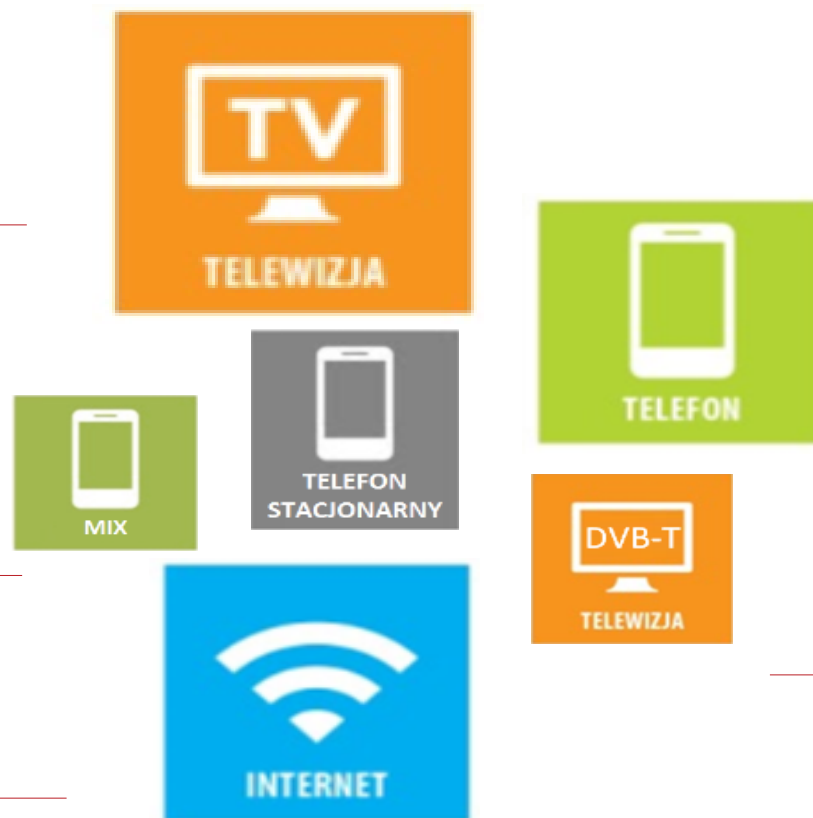

Nowy smartDOM

**Dla nowych
i obecnych klientów.**

**Dostępny niezależnie
od wysokości abonamentu.**

Proste i jasne zasady.

**Możliwość migracji
z poprzednich programów do
najnowszej wersji i uzyskania
nowych rabatów.**

Podstawowy rabat 10 zł.