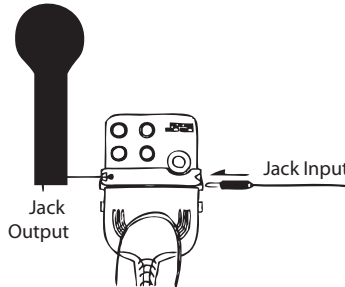

Ania

Roland Juno 1

kontroler midi

  **Paweł**

Michał

Rafał

monitor

lider vocal mic
monitor

Efekt wokalowy
uruchamiany stopą

monitor

 600923999

Front sceny

Legenda:  Zasilanie 230V / 220V