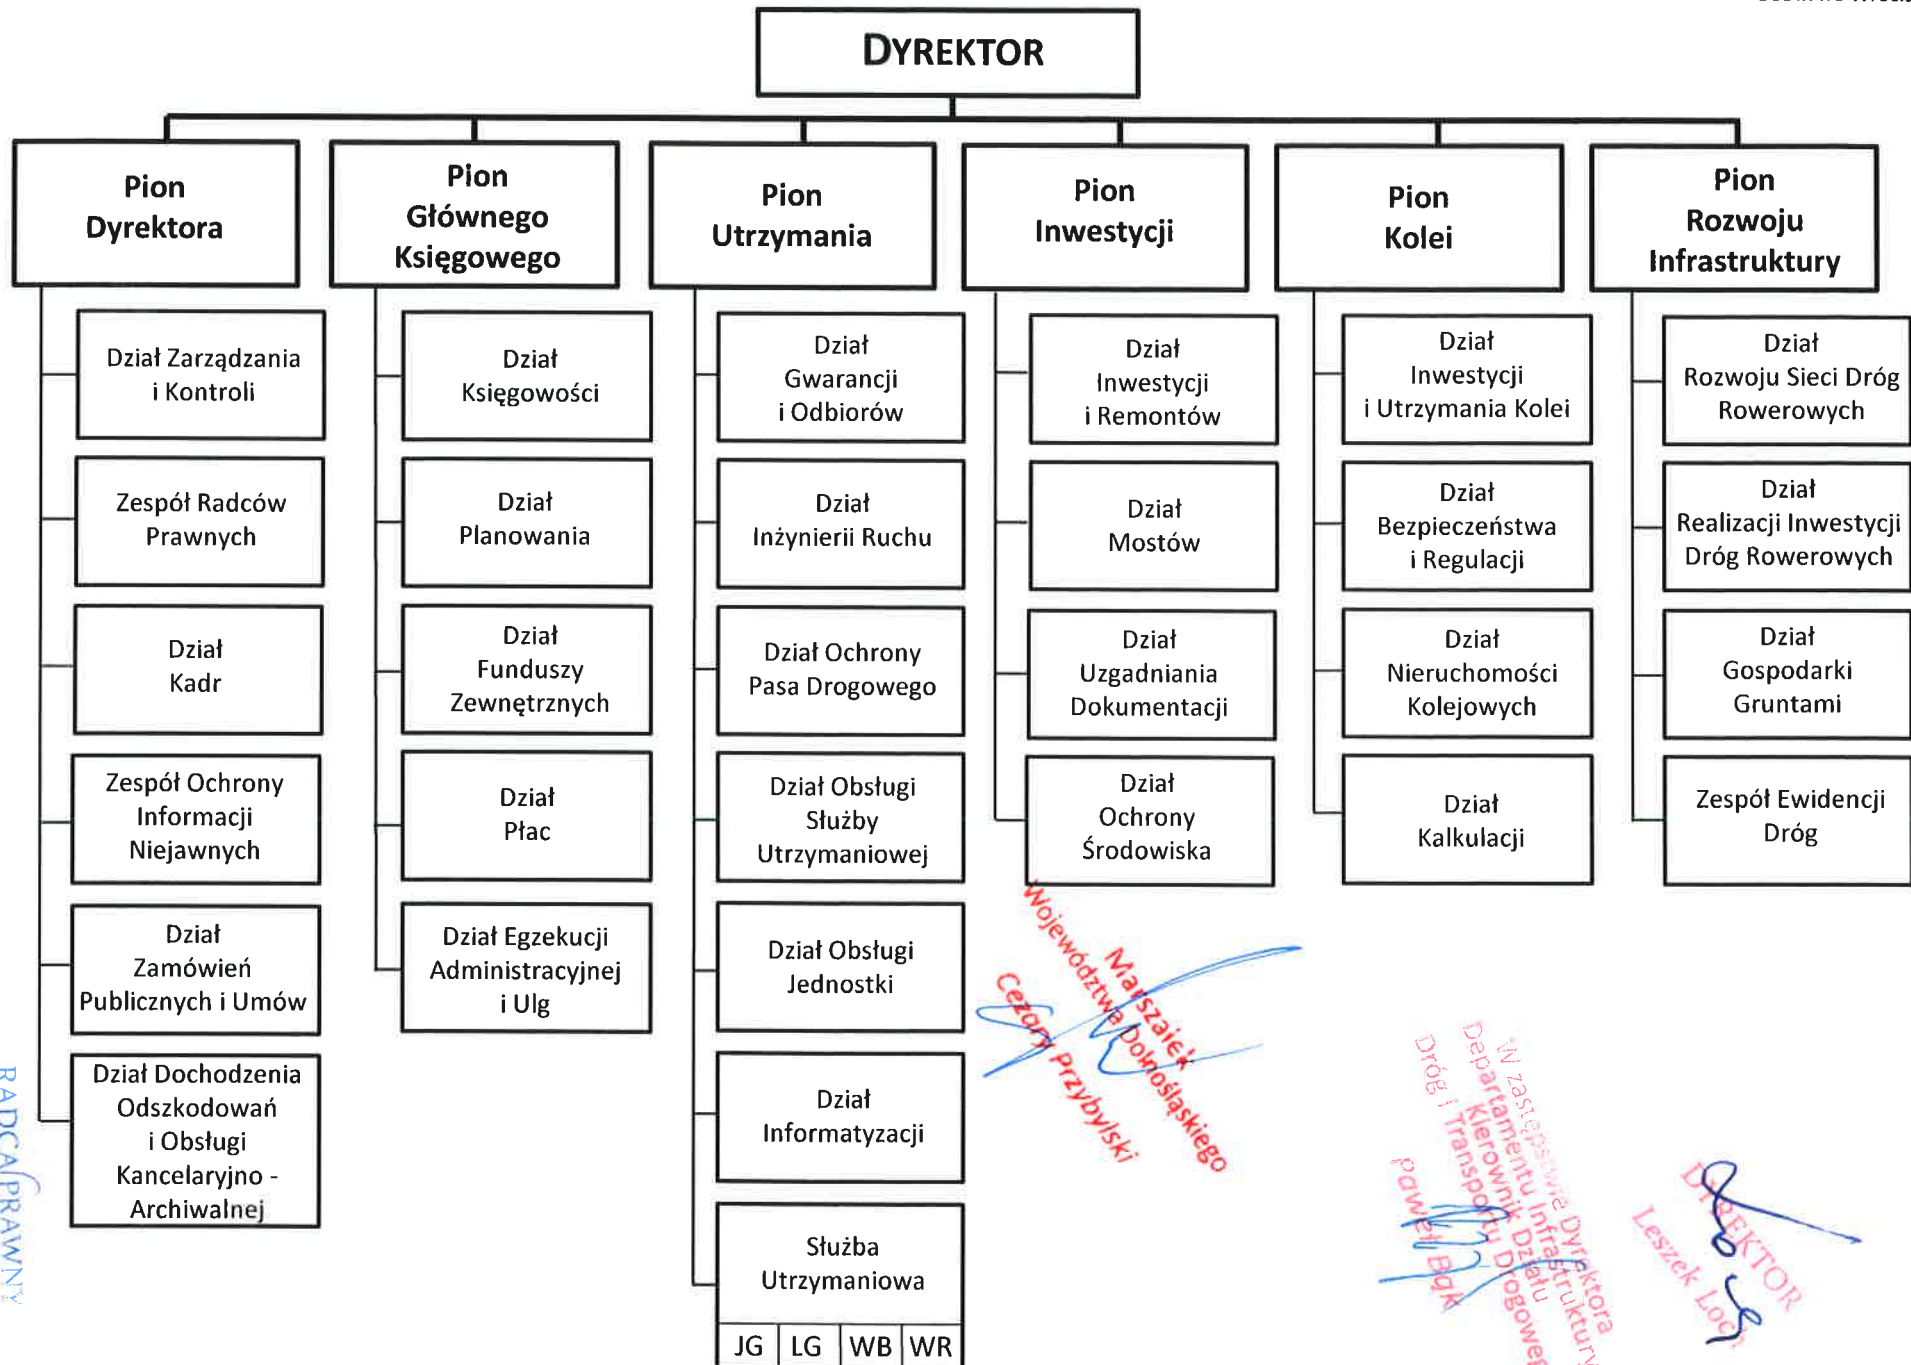

# Schemat Organizacyjny Dolnośląskiej Służby Dróg i Kolei we Wrocławiu

Załącznik  
do Regulaminu Organizacyjnego  
DSDiK we Wrocławiu

RADCA PRAWNY  
Anna Koharska  
Wz/WB/7/11

Województwo Dolnośląskie  
Marszałek  
Cezary Przybylski

W zastępstwie Dyrektora  
Departamentu Infrastruktury  
Dróg i Transportu Drogowego  
Paweł Białkowski

DYREKTOR  
Leszek Łoch