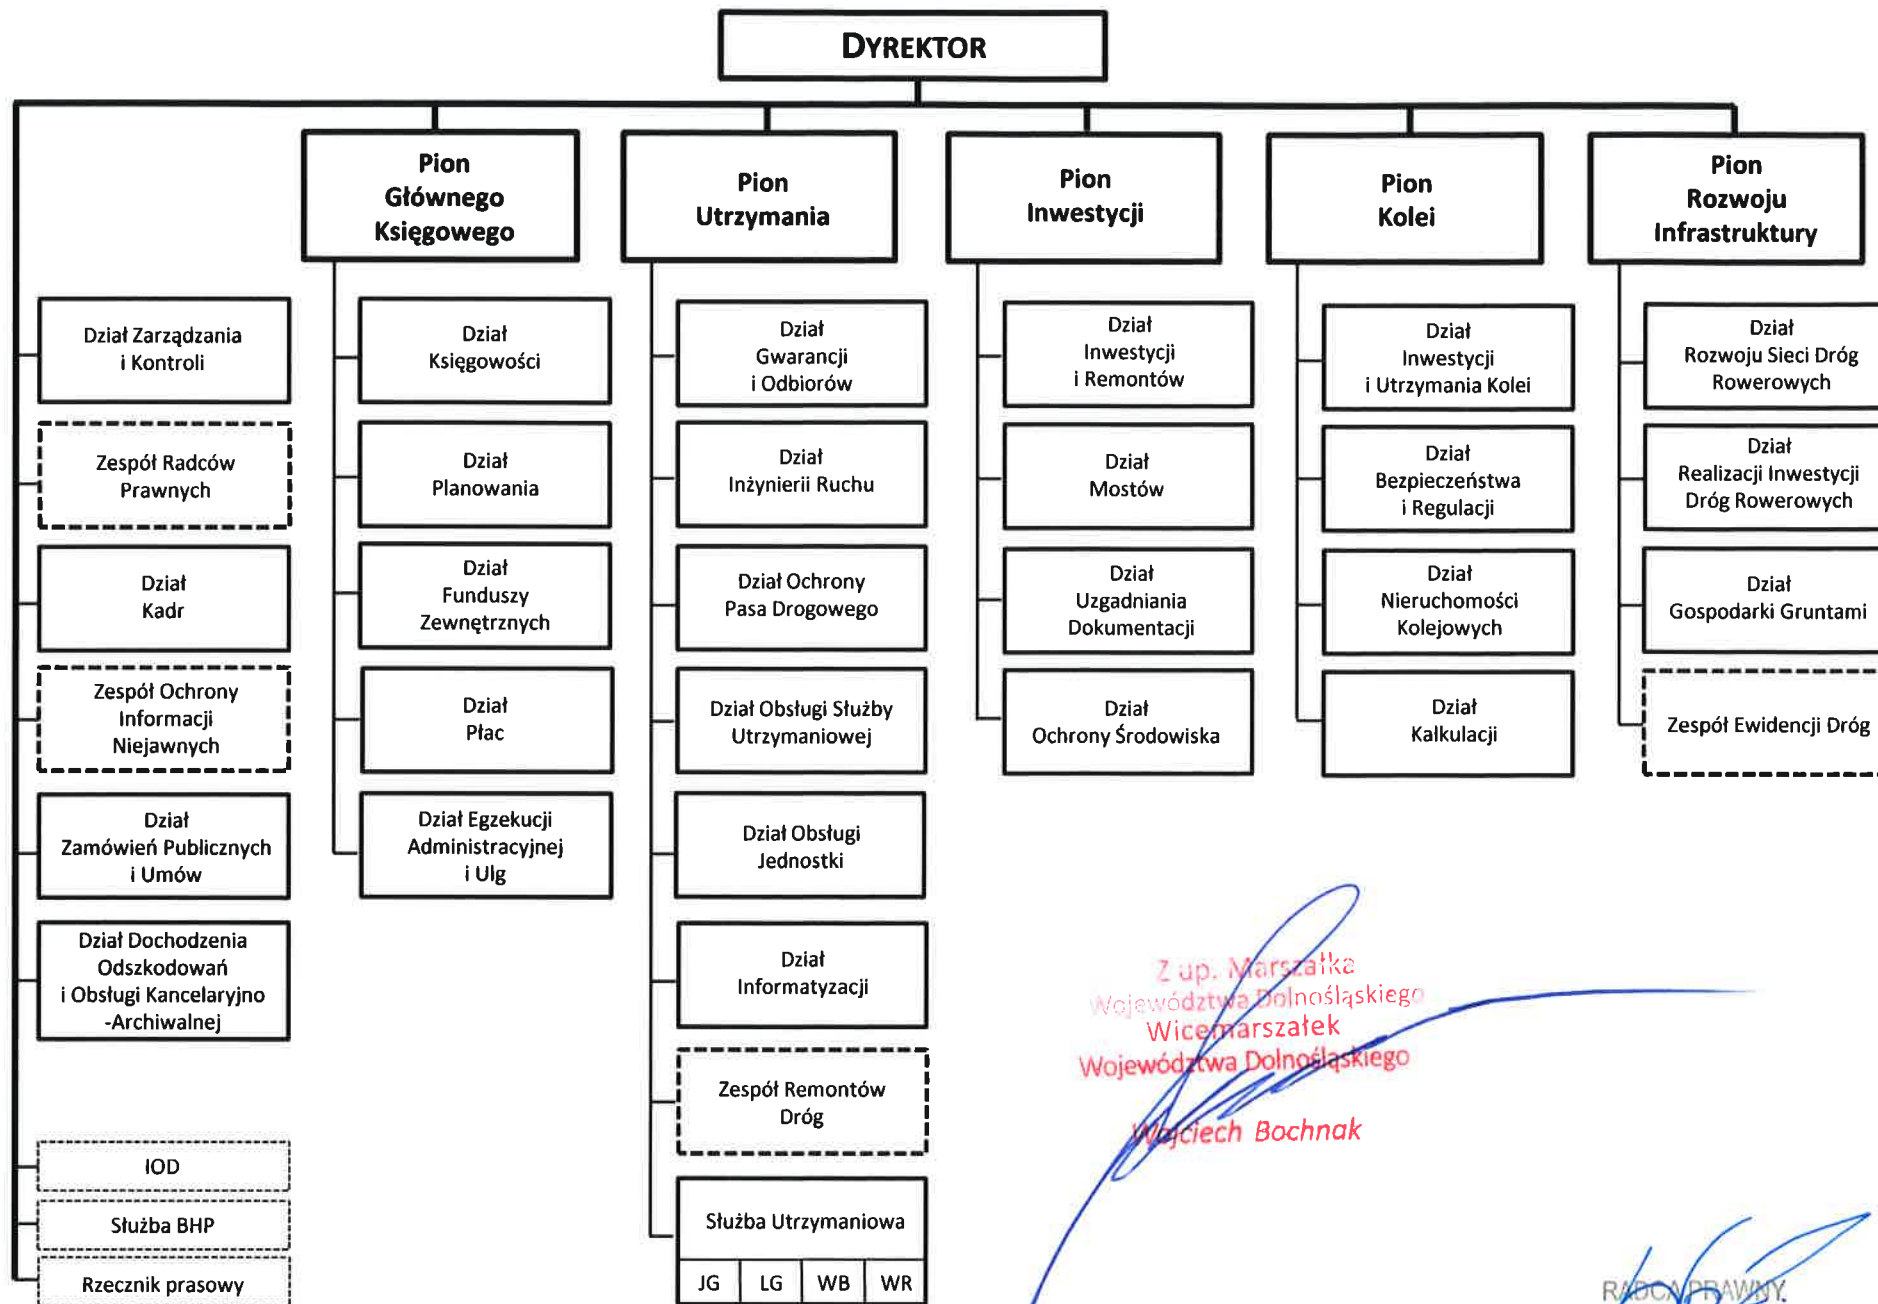

# Schemat Organizacyjny Dolnośląskiej Służby Dróg i Kolei we Wrocławiu

Załącznik  
do Regulaminu Organizacyjnego  
DSDiK we Wrocławiu

Z up. Marszałka  
Województwa Dolnośląskiego  
Wicemarszałek  
Województwa Dolnośląskiego

Wojciech Bochnak

RADCA PRAWNY  
Michał Wardega  
WR-3290