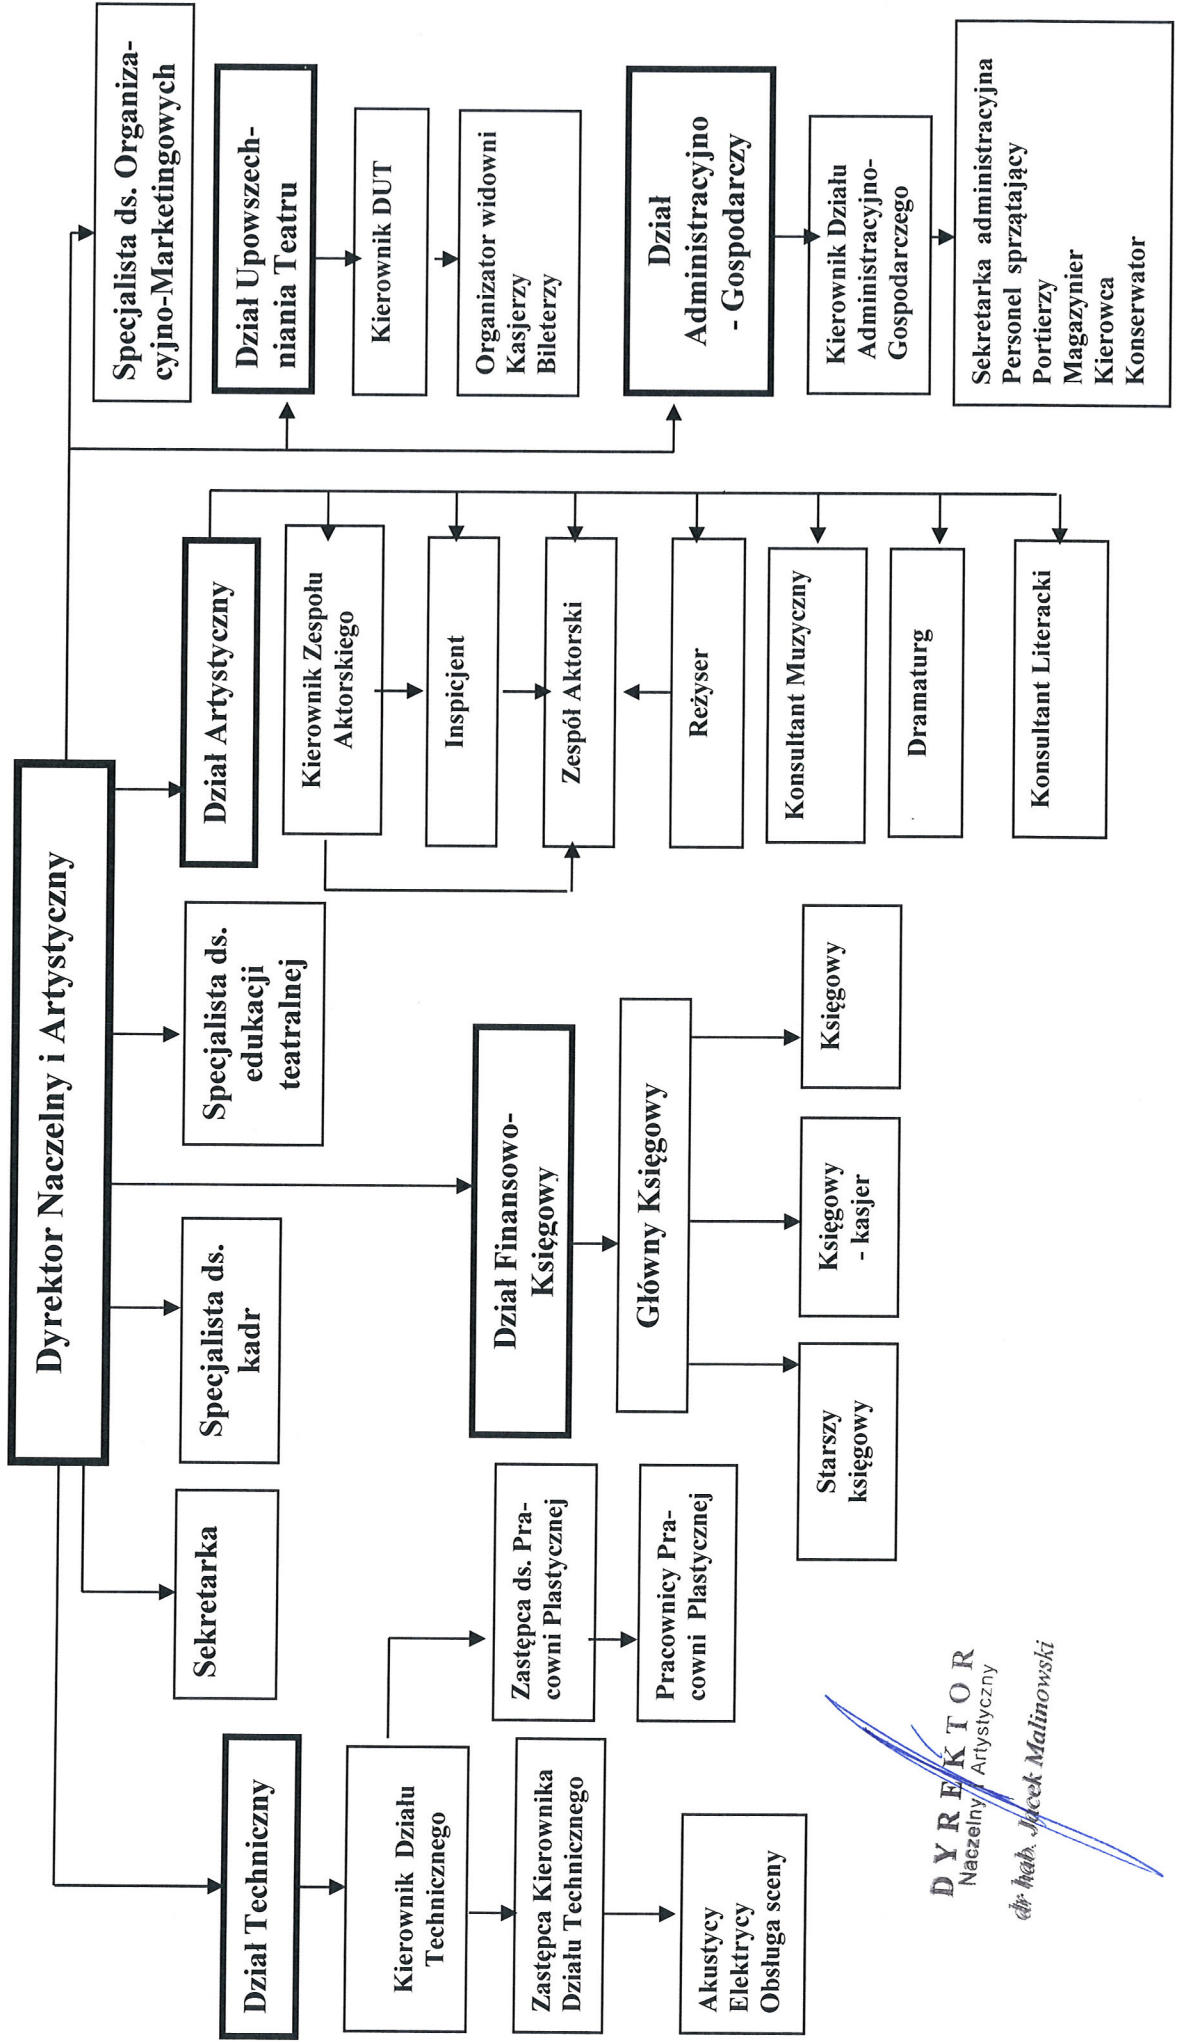

SCHEMAT ORGANIZACYJNY BIAŁOSTOCKIEGO TEATRU LALEK W BIAŁYMSTOKU

DYREKTOR
 Naczelny Artystyczny

dr hab. Jacek Malinowski