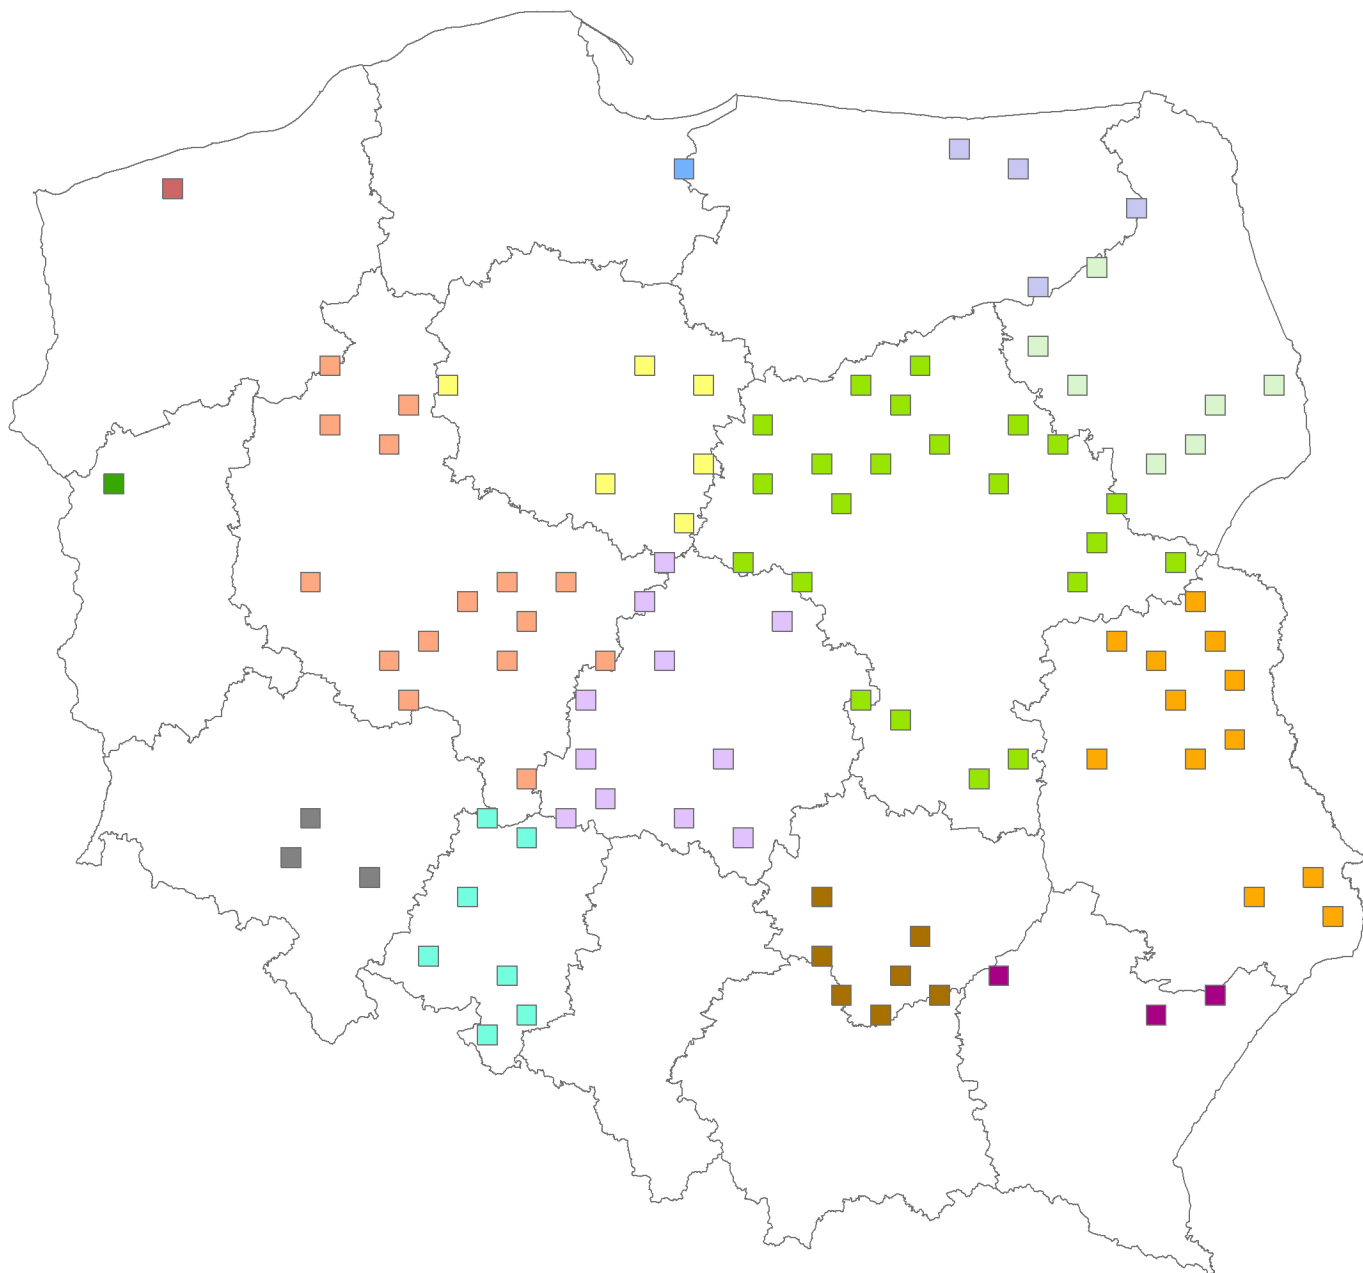

Lokalizacja powierzchni próbnych

Legenda

 Pomorze Zachodnie	 Ziemia Lubuska
 Pomorze	 Dolny Śląsk
 Warmia i Mazury	 Opolszczyzna
 Ziemia Łódzka	 Ziemia Świętokrzyska
 Mazowsze	 Lubelszczyzna
 Podlasie	 Podkarpacie
 Kujawy	 granice województw
 Wielkopolska	