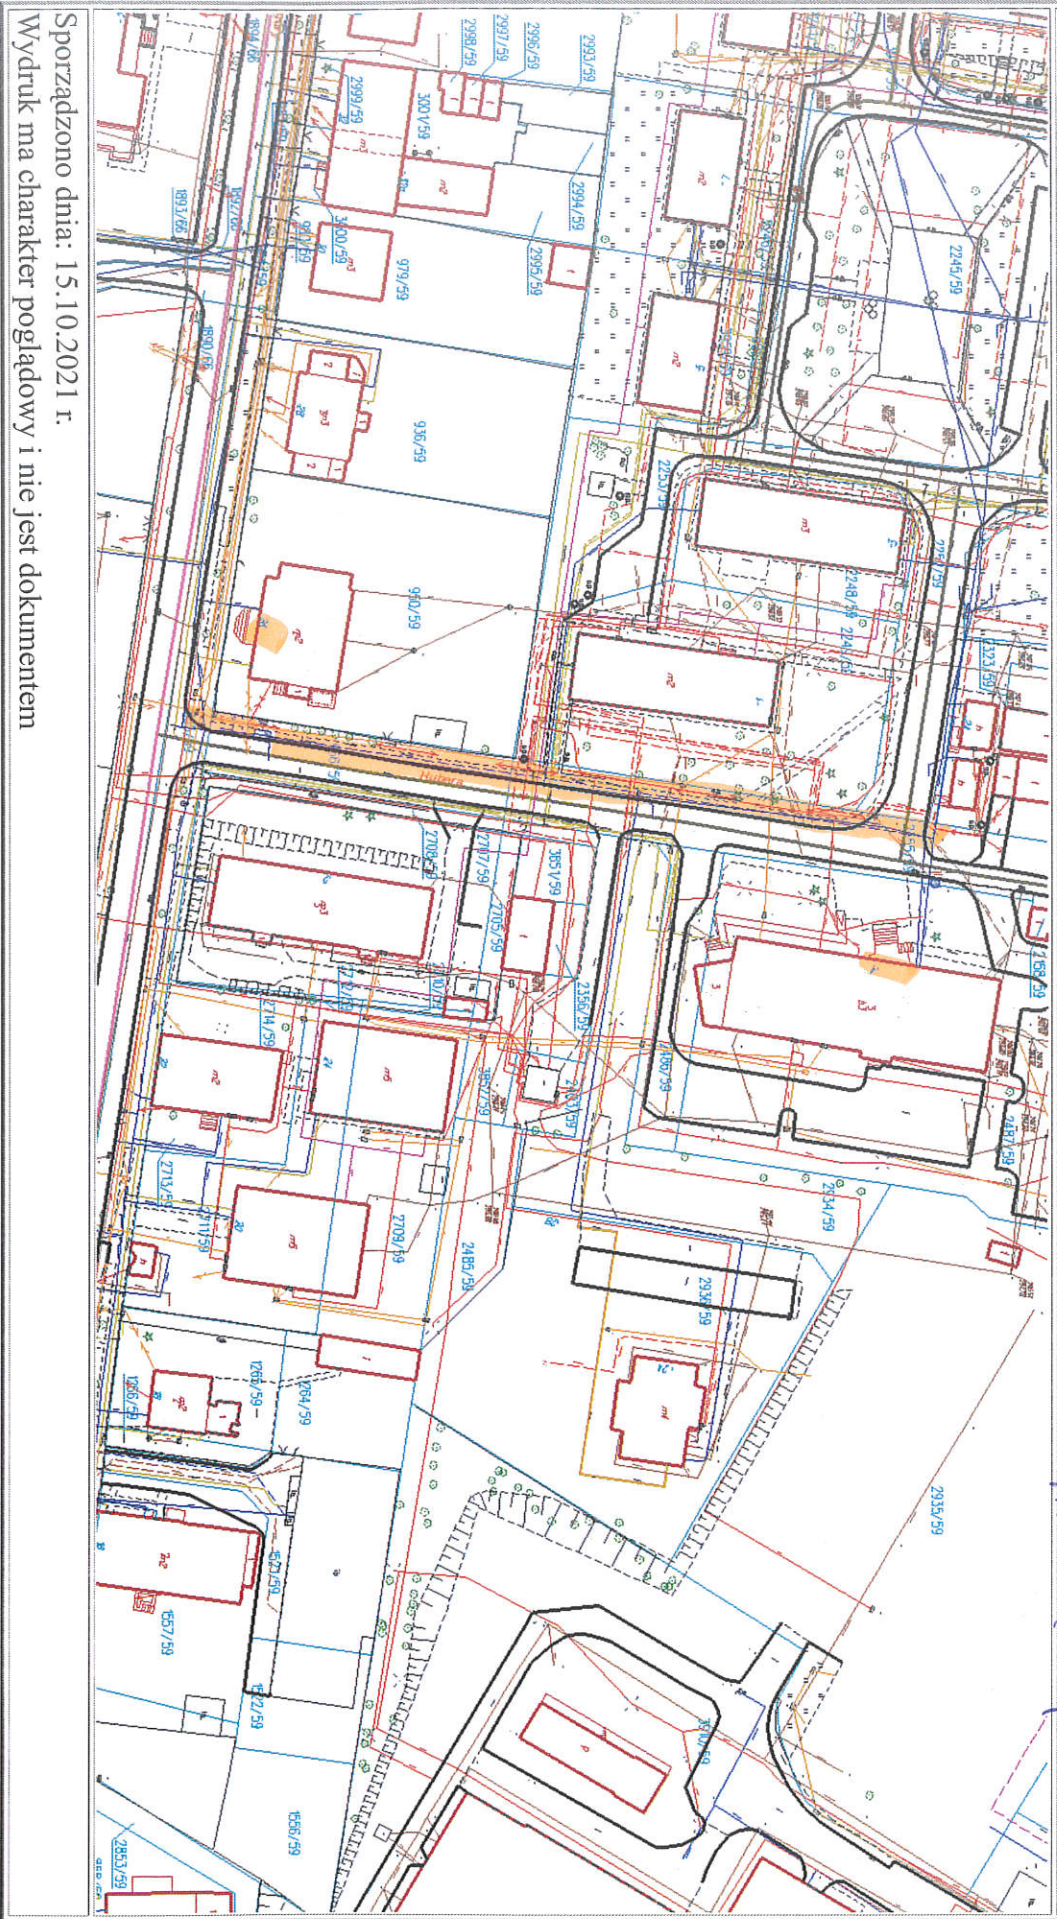

Mapa powiatu mikołowskiego

ul. Huber 6/110 sk. 120m

Sporządzono dnia: 15.10.2021 r.
Wydruk ma charakter poglądowy i nie jest dokumentem

Mapa powiatu mikołowskiego

Sporządzono dnia: 15.10.2021 r.
Wydruk ma charakter poglądowy i nie jest dokumentem

Mapa powiatu mikołowskiego

Sporządzono dnia: 15.10.2021 r.

Wydruk ma charakter poglądowy i nie jest dokumentem

Mapa powiatu mikrołowskiego

Sporządzono dnia: 15.10.2021 r.

Wydruk ma charakter poglądu i nie jest dokumentem