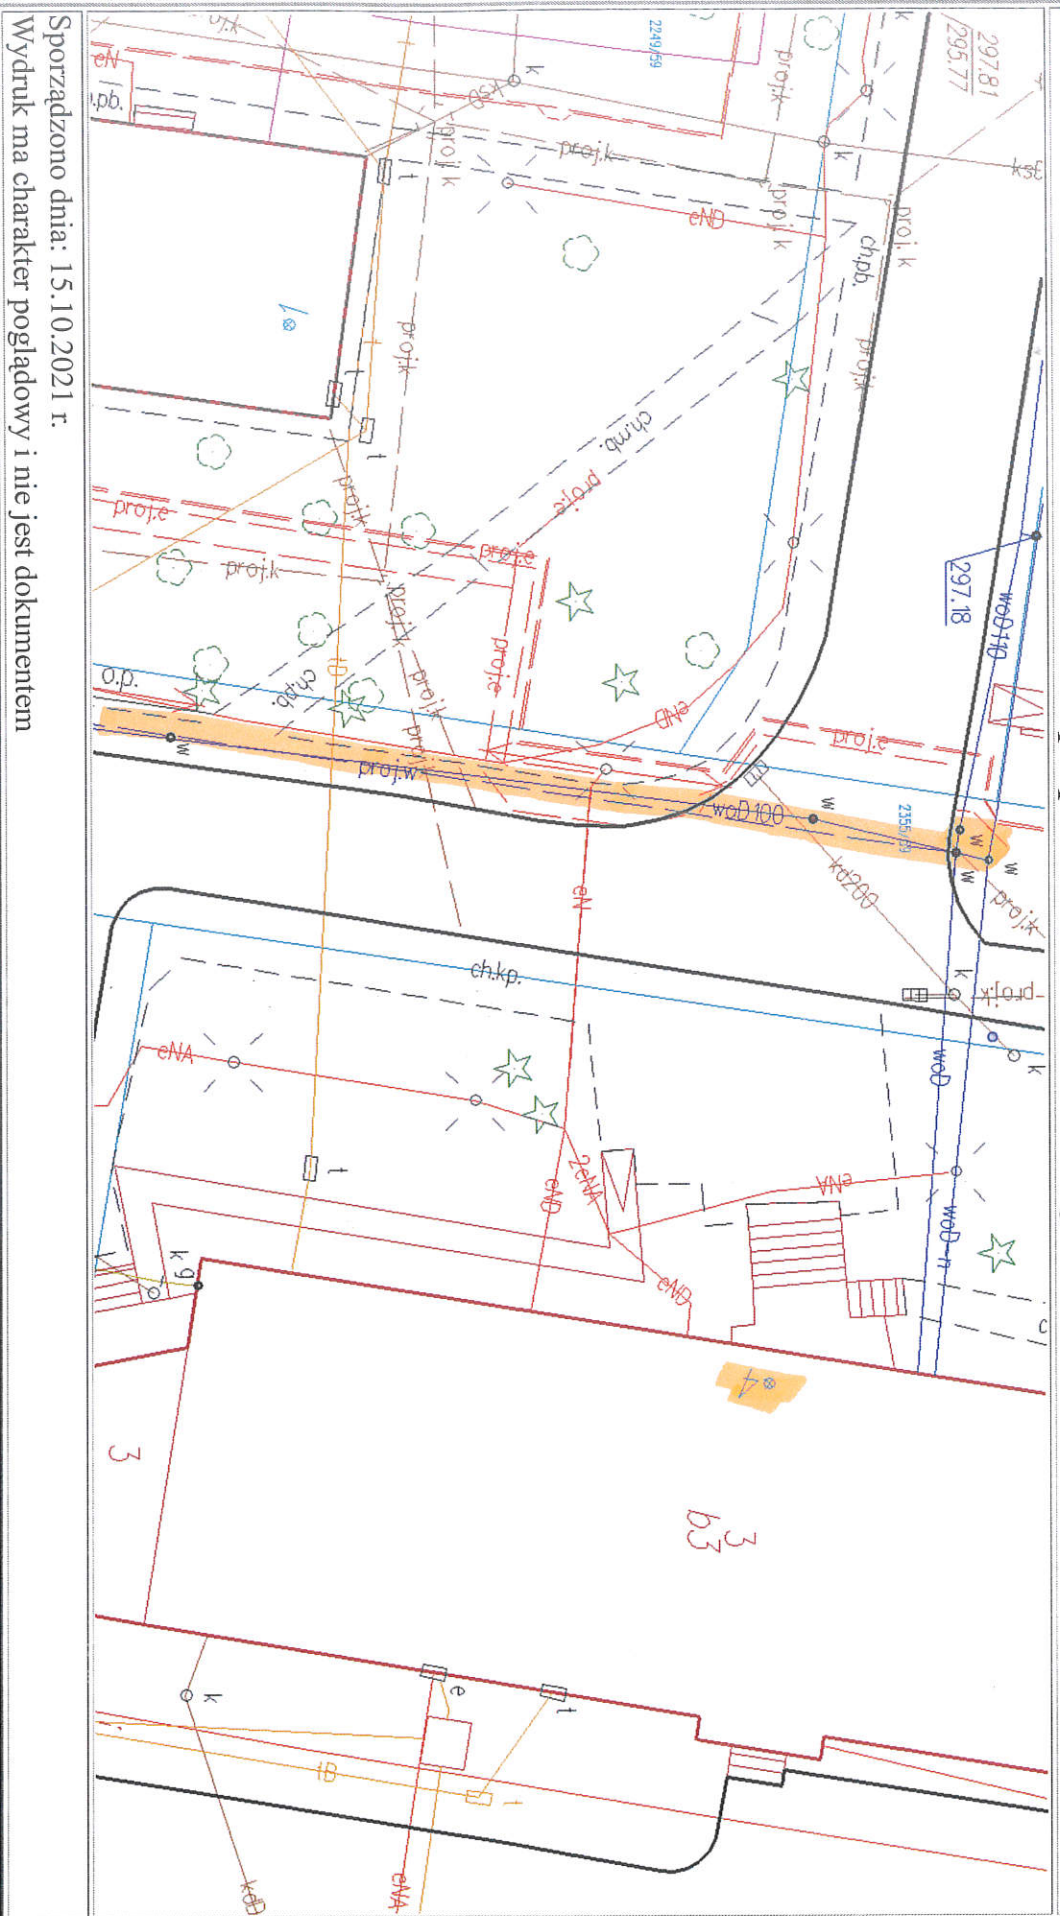

Mapa powiatu mikołowskiego

ul. Huber 6/110 sk. 120m

Sporządzono dnia: 15.10.2021 r.
Wydruk ma charakter poglądowy i nie jest dokumentem

Mapa powiatu mikołowskiego

Sporządzono dnia: 15.10.2021 r.
Wydruk ma charakter poglądowy i nie jest dokumentem

Mapa powiatu mikołowskiego

Sporządzono dnia: 15.10.2021 r.

Wydruk ma charakter poglądowy i nie jest dokumentem

Mapa powiatu mikrołowskiego

Sporządzono dnia: 15.10.2021 r.

Wydruk ma charakter poglądu i nie jest dokumentem