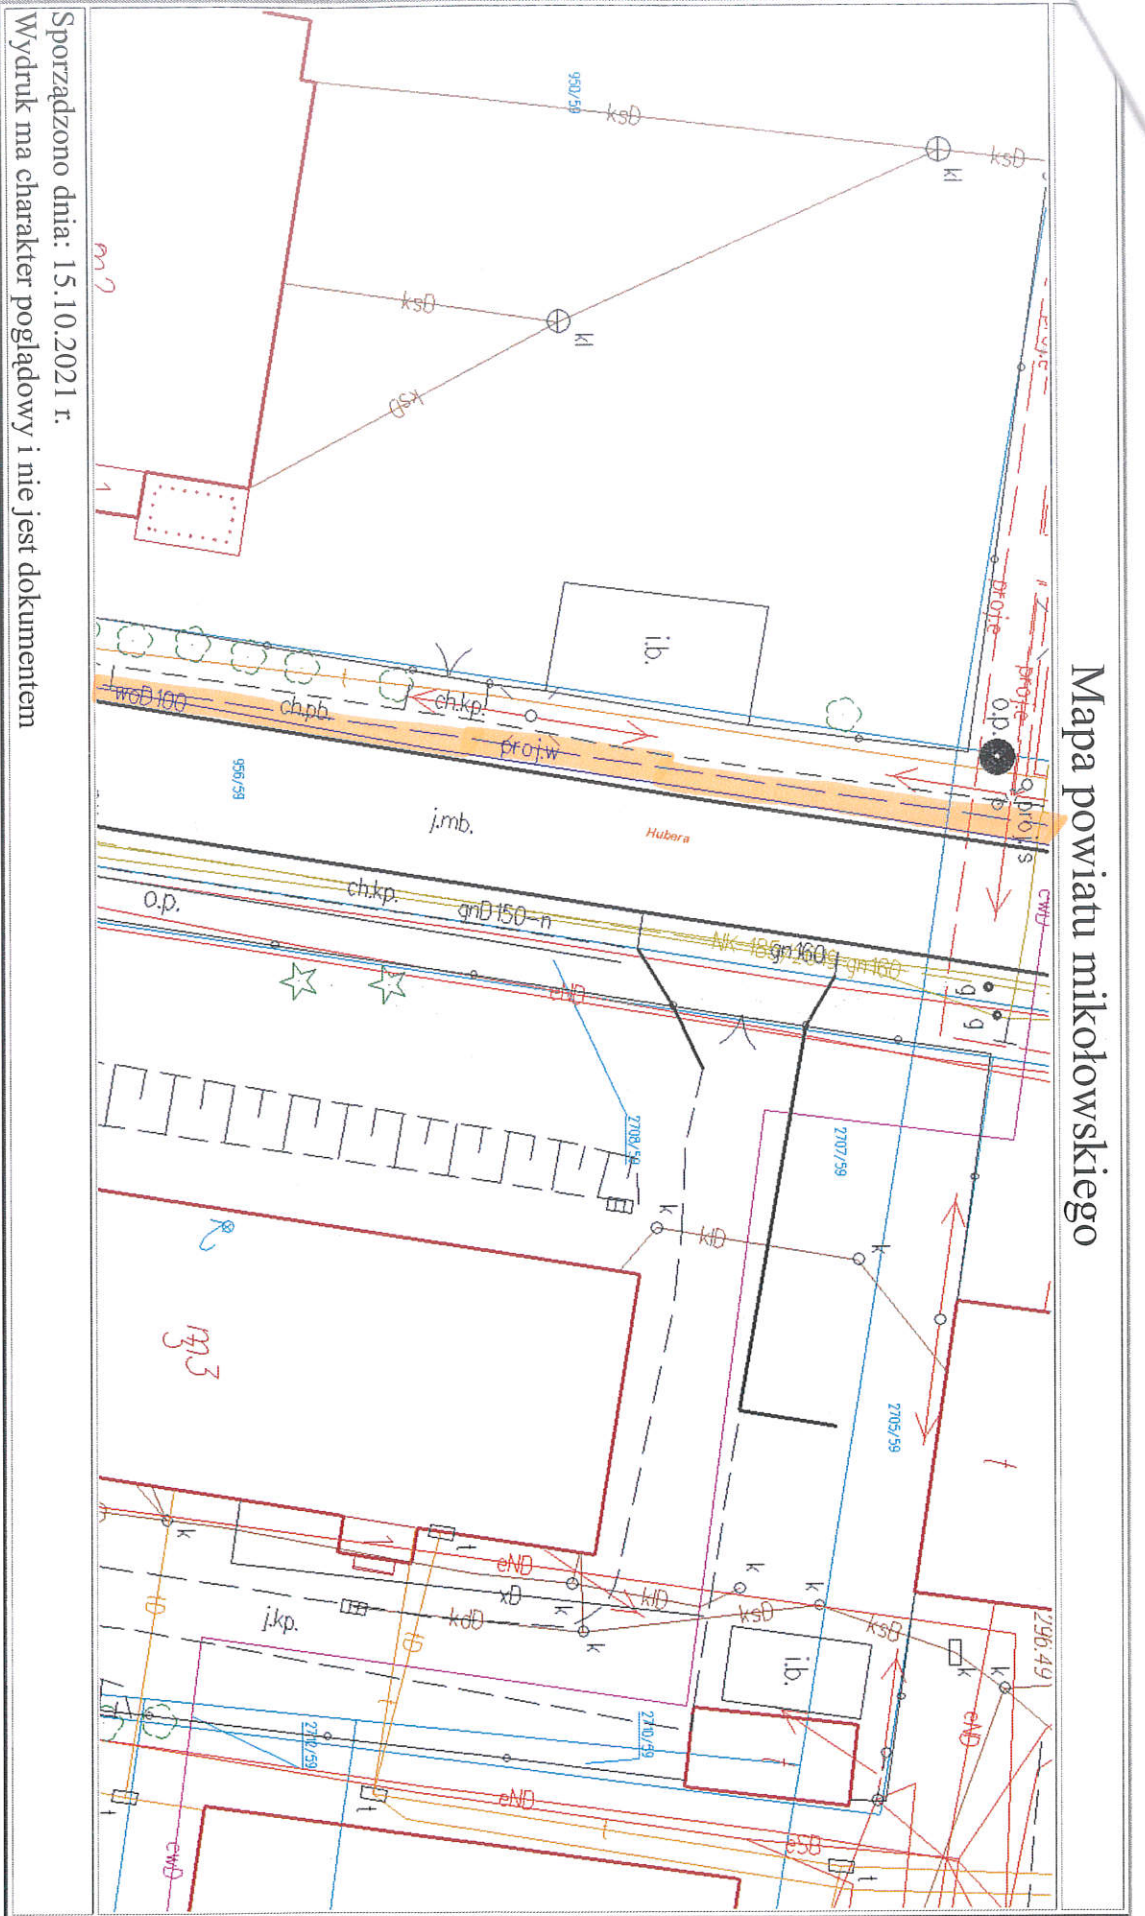

Mapa powiatu mikołowskiego

ul. Huber 6/110 sk. 120m

Sporządzono dnia: 15.10.2021 r.
Wydruk ma charakter poglądowy i nie jest dokumentem

Mapa powiatu mikołowskiego

Sporządzono dnia: 15.10.2021 r.
Wydruk ma charakter poglądowy i nie jest dokumentem

Mapa powiatu mikołowskiego

Sporządzono dnia: 15.10.2021 r.

Wydruk ma charakter poglądowy i nie jest dokumentem

Mapa powiatu mikrołowskiego

Sporządzono dnia: 15.10.2021 r.

Wydruk ma charakter poglądu i nie jest dokumentem