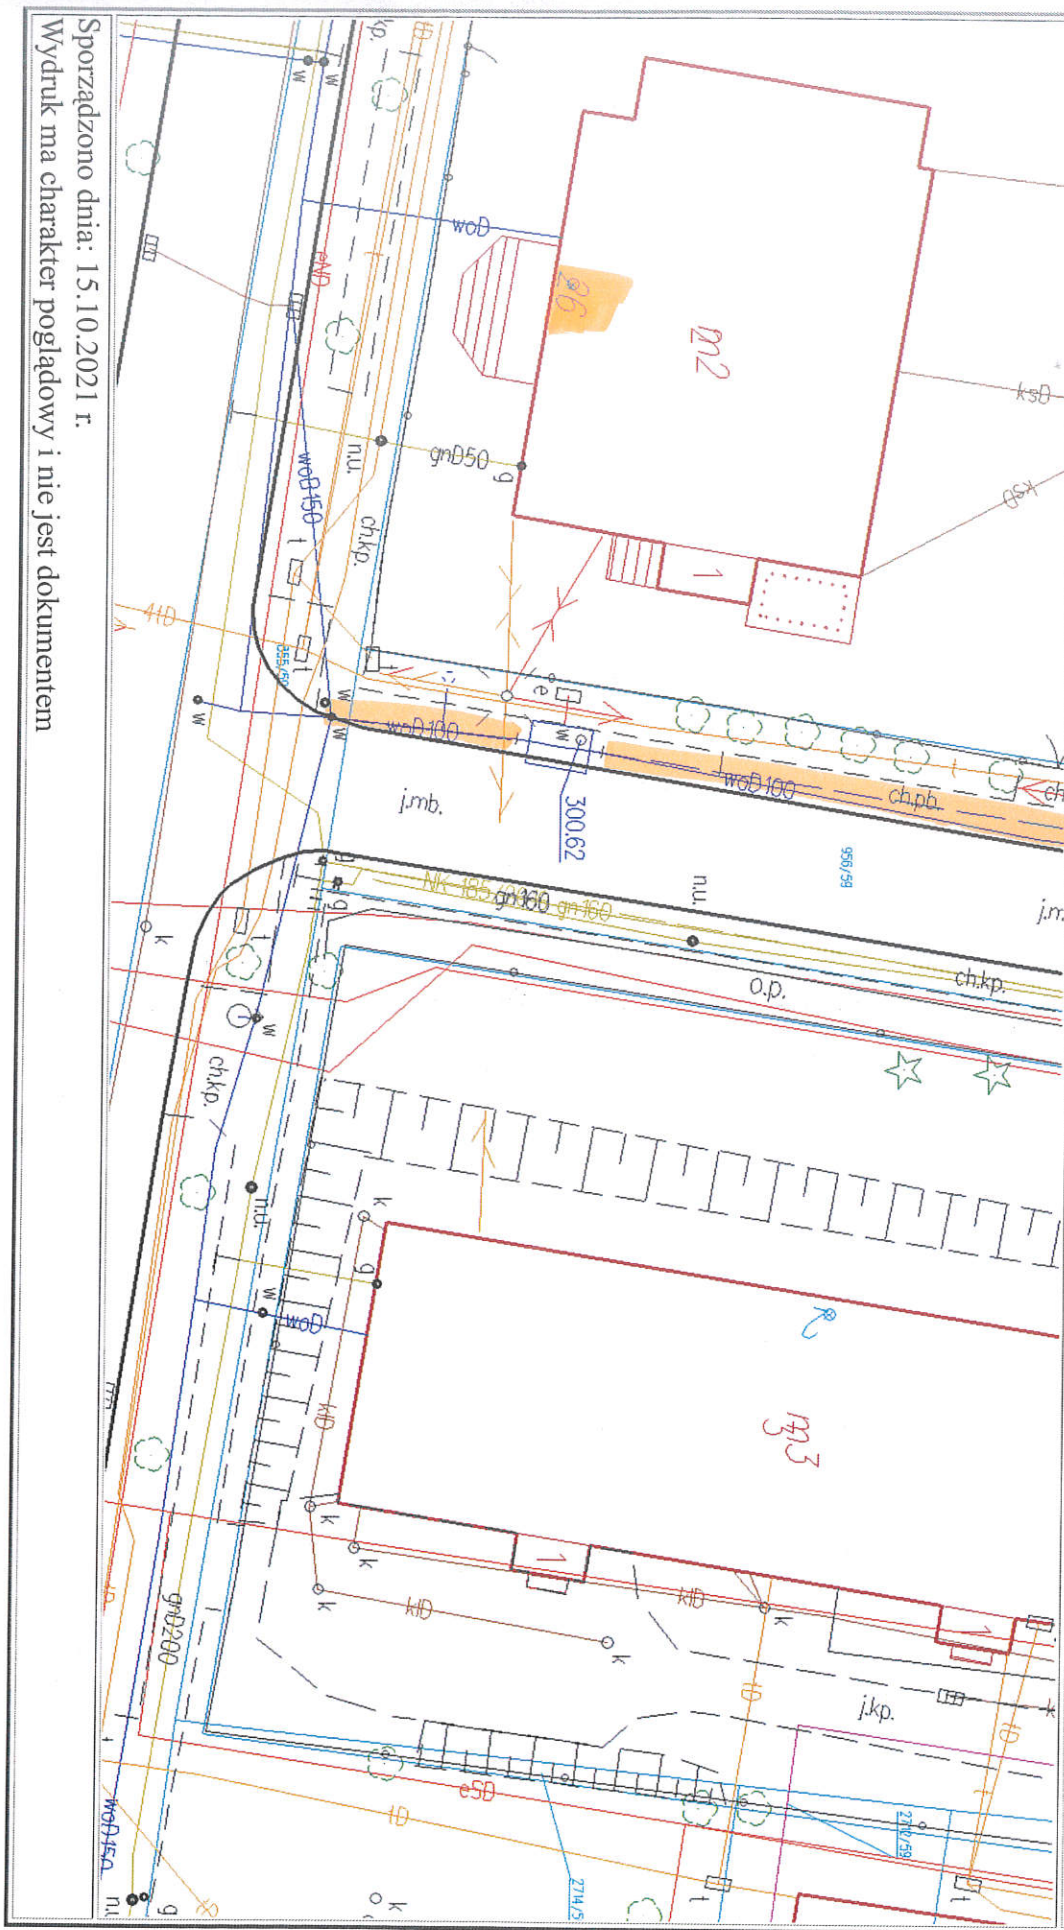

Mapa powiatu mikołowskiego

ul. Huber 6/110 sk. 120m

Sporządzono dnia: 15.10.2021 r.
Wydruk ma charakter poglądowy i nie jest dokumentem

Mapa powiatu mikołowskiego

Sporządzono dnia: 15.10.2021 r.
Wydruk ma charakter poglądowy i nie jest dokumentem

Mapa powiatu mikołowskiego

Sporządzono dnia: 15.10.2021 r.

Wydruk ma charakter poglądowy i nie jest dokumentem

Mapa powiatu mikrołowskiego

Sporządzono dnia: 15.10.2021 r.

Wydruk ma charakter poglądu i nie jest dokumentem