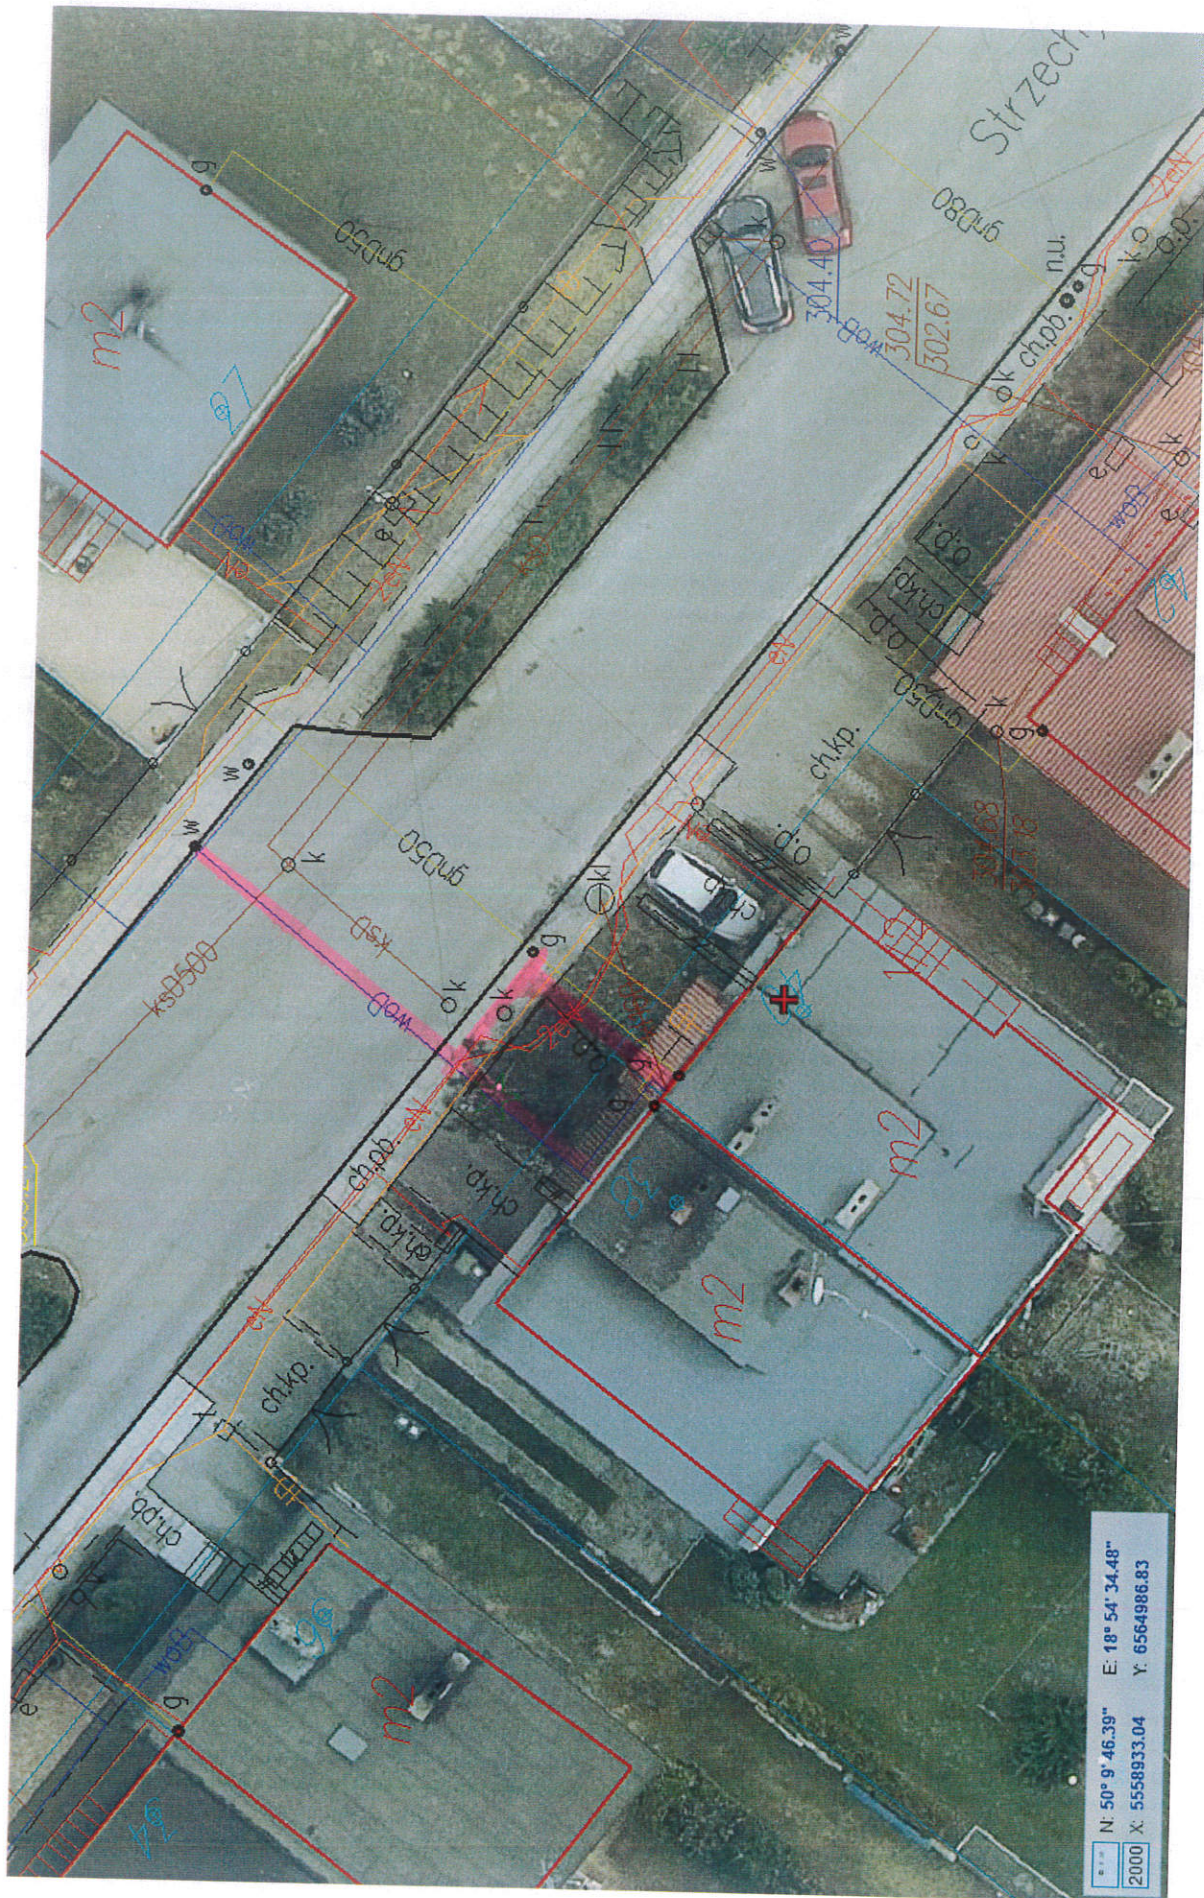

Wielki kamiony

W. Smoczy 40, 58

N: 50° 9' 46.39" E: 18° 54' 34.48"  
2000 X: 5558933.04 Y: 6564986.83