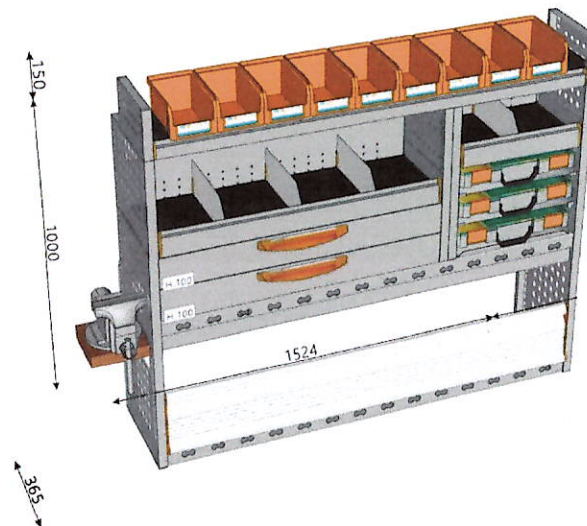

Mikołów, 28 maja 2020r.

nr ref. 13/D/2020
Znak sprawy: ZP.262.38.2020

Uczestnicy postępowania

Dotyczy: przetargu nieograniczonego- pisemnego na sprzedaż i dostawę samochodu dostawczego dla brygady wodociągowo- kanalizacyjnej.

Do Zamawiającego wpłynęło zapytanie dotyczące przedmiotowego postępowania- treść w załączeniu.
Poniżej przykład zabudowy:

SPECJALISTA
DS. ZAMÓWIEŃ PUBLICZNYCH
mgr inż. Katarzyna Włodarczyk