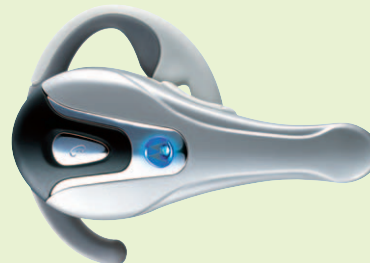

HS850 **a**

Najlepszy w swojej klasie, unikalny wygląd, wspaniałe parametry, otwierasz mikrofon i łączysz się z telefonem, czas rozmowy: 8 godz., czas czuwania: 200 godz., Bluetooth 1.2

Zestaw słuchawkowy Bluetooth

HS820 **a**

Co to za super gadżet? Jest mały. Jest modny. Uwalnia ręce i przyciąga uwagę znajomych. Jeszcze większa frajda z rozmowy bez kabla. czas rozmowy: 6 godz., czas czuwania: 100 godz., Bluetooth 1.1

Zestaw słuchawkowy Bluetooth

HS810 **a**

Znakomity zestaw słuchawkowy. Super dźwięk i wygląd. Wiodący w swojej klasie, otwierasz mikrofon i rozmawiasz. czas rozmowy: 5 godz., czas czuwania: 100 godz., Bluetooth 1.1