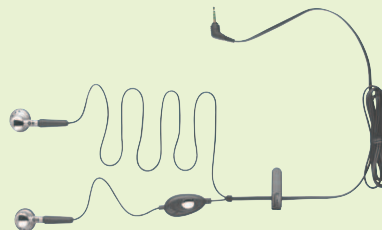

Zestaw słuchawkowy stereo z radiem FM

FM100 **a** **b** **c** *

Przekształć telefon w urządzenie wielofunkcyjne.
Zrób z niego stereofoniczne radio FM,
a potem znowu telefon i rozmawiaj swobodnie.

AKCESORIA

Zestaw słuchawkowy z mikrofonem na wysięgniku

HSK7500 **a** **b** **c***

Wygodne i bezproblemowe działanie bez użycia rąk w dowolnym czasie i miejscu.

Zestaw słuchawkowy z wymiennymi nakładkami

HSK8050 **a** **b** **c***

Do dzieła! Zaczynasz i kończysz rozmowy jednym przyciśnięciem guzika. Bądź kreatywny i wymieniaj kolorowe nakładki.

Zestaw słuchawkowy z przyciskiem „one touch”

HSK8000 **a** **b** **c***, HS 700**

Uwolnij ręce, tylko po prostu rozmawiaj! Krystalicznie czysty dźwięk.

Zestaw słuchawkowy stereo z przyciskiem „one touch”

HS120*

Posłuchaj ! Gdy założysz ten zestaw z dwiema słuchawkami, nic nie umknie Twojej uwadze. Dźwięk stereo.

AKCESORIA

MOTOROLA

Zestaw samochodowy z wymiennymi uchwytami