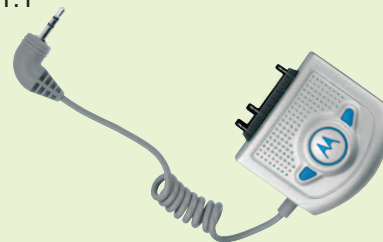

HF800 a

Łatwy w użyciu. W samochodzie, w biurze, w domu, w podróży. Świetne urządzenie do rozmowy bez użycia rąk. Wspaniały dźwięk, tam gdzie chcesz. czas rozmowy: 4 godz., czas czuwania: 100 godz., Bluetooth 1.1

Zestaw samochodowy Bluetooth

HFW8000 a

Pełna swoboda rozmawiania i słuchania w samochodzie – bez kabli. Funkcja wybierania głosowego – 100 numerów w pamięci zestawu. Bluetooth 1.1

Adapter bezprzewodowy Bluetooth