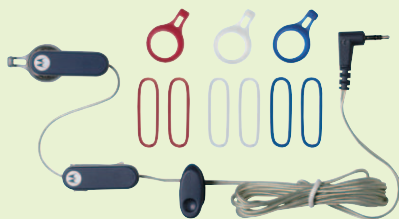

Zestaw słuchawkowy stereo z radiem FM

FM100 **a** **b** **c** *

Przekształć telefon w urządzenie wielofunkcyjne.
Zrób z niego stereofoniczne radio FM,
a potem znowu telefon i rozmawiaj swobodnie.

AKCESORIA

Zestaw słuchawkowy z mikrofonem na wysięgniku

HSK7500 **a** **b** **c***

Wygodne i bezproblemowe działanie bez użycia rąk w dowolnym czasie i miejscu.

Zestaw słuchawkowy z wymiennymi nakładkami

HSK8050 **a** **b** **c***